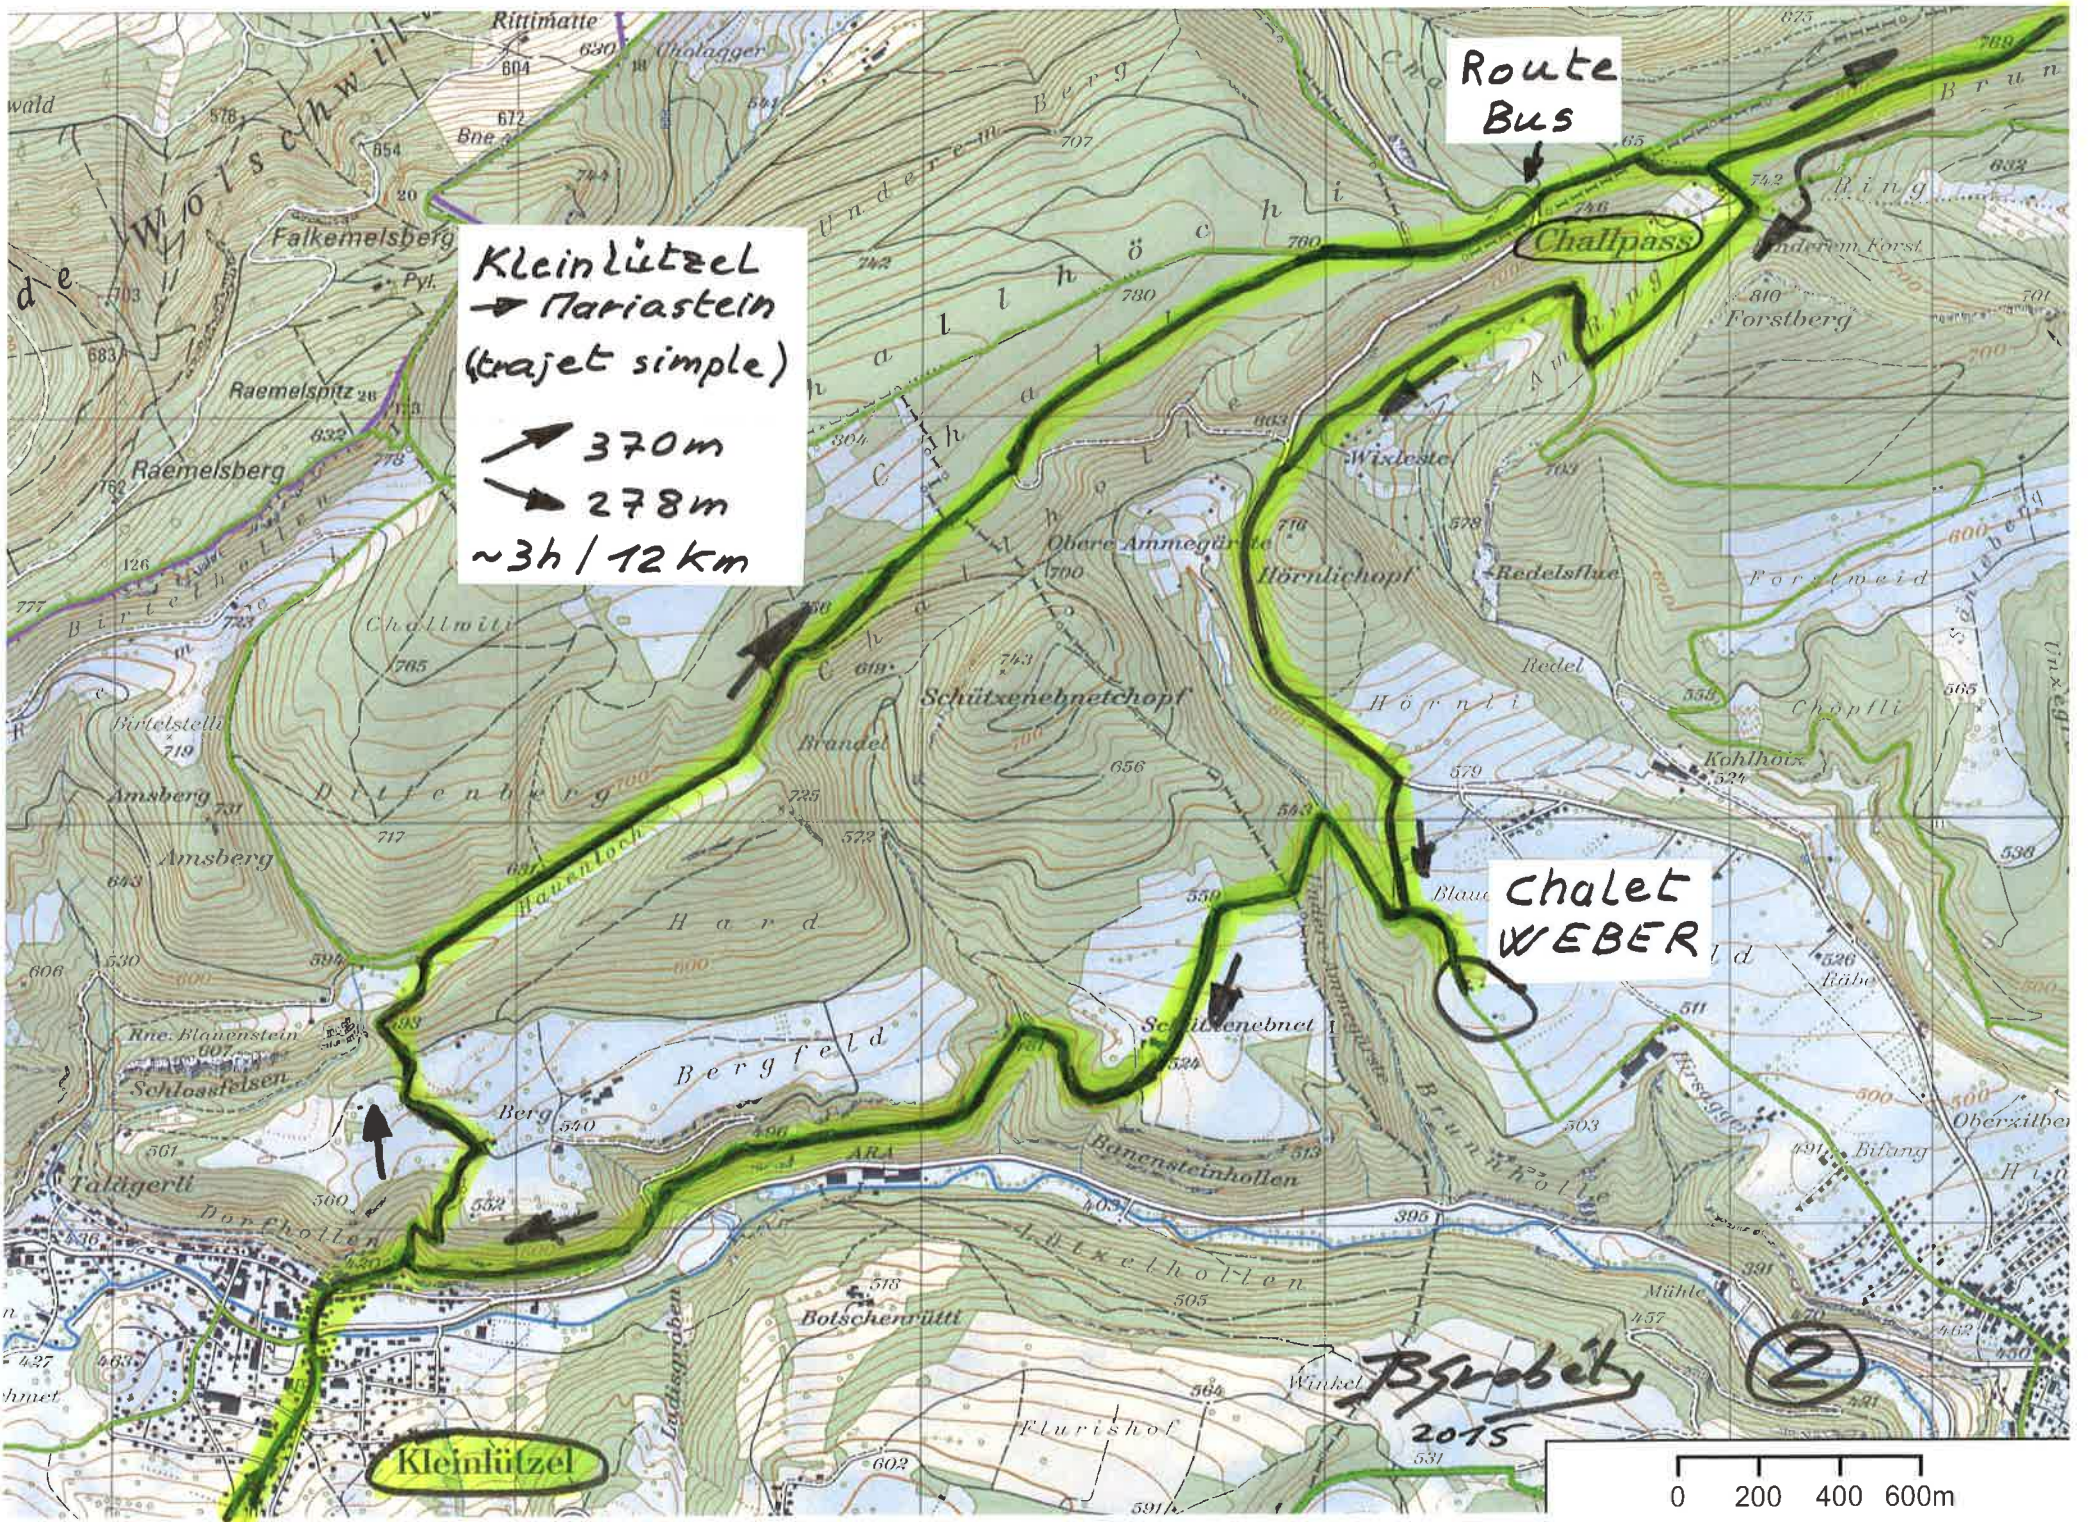

Kleinlützel

arrêt oratoire

Soyhières
→ Kleinlützel
(trajet simple)
↗ 243 m
↘ 230 m
~ 2h / 8,2 Km

Soyhières

BCrobéty
2015

Route
Bus

Kleinlützel
→ Mariastein
(trajet simple)
↗ 370m
↘ 278m
~3h / 12 km

Chalet
WEBER

Kleinlützel

2015

2

KANTON SOLOTHURN

Gde. Metzerlen-Mariastein

Metzerlen

Mariastein

Hofstetten

Mätkerlestrüt

pause

Route Bus

Challpass

3

B. Grobety
2015