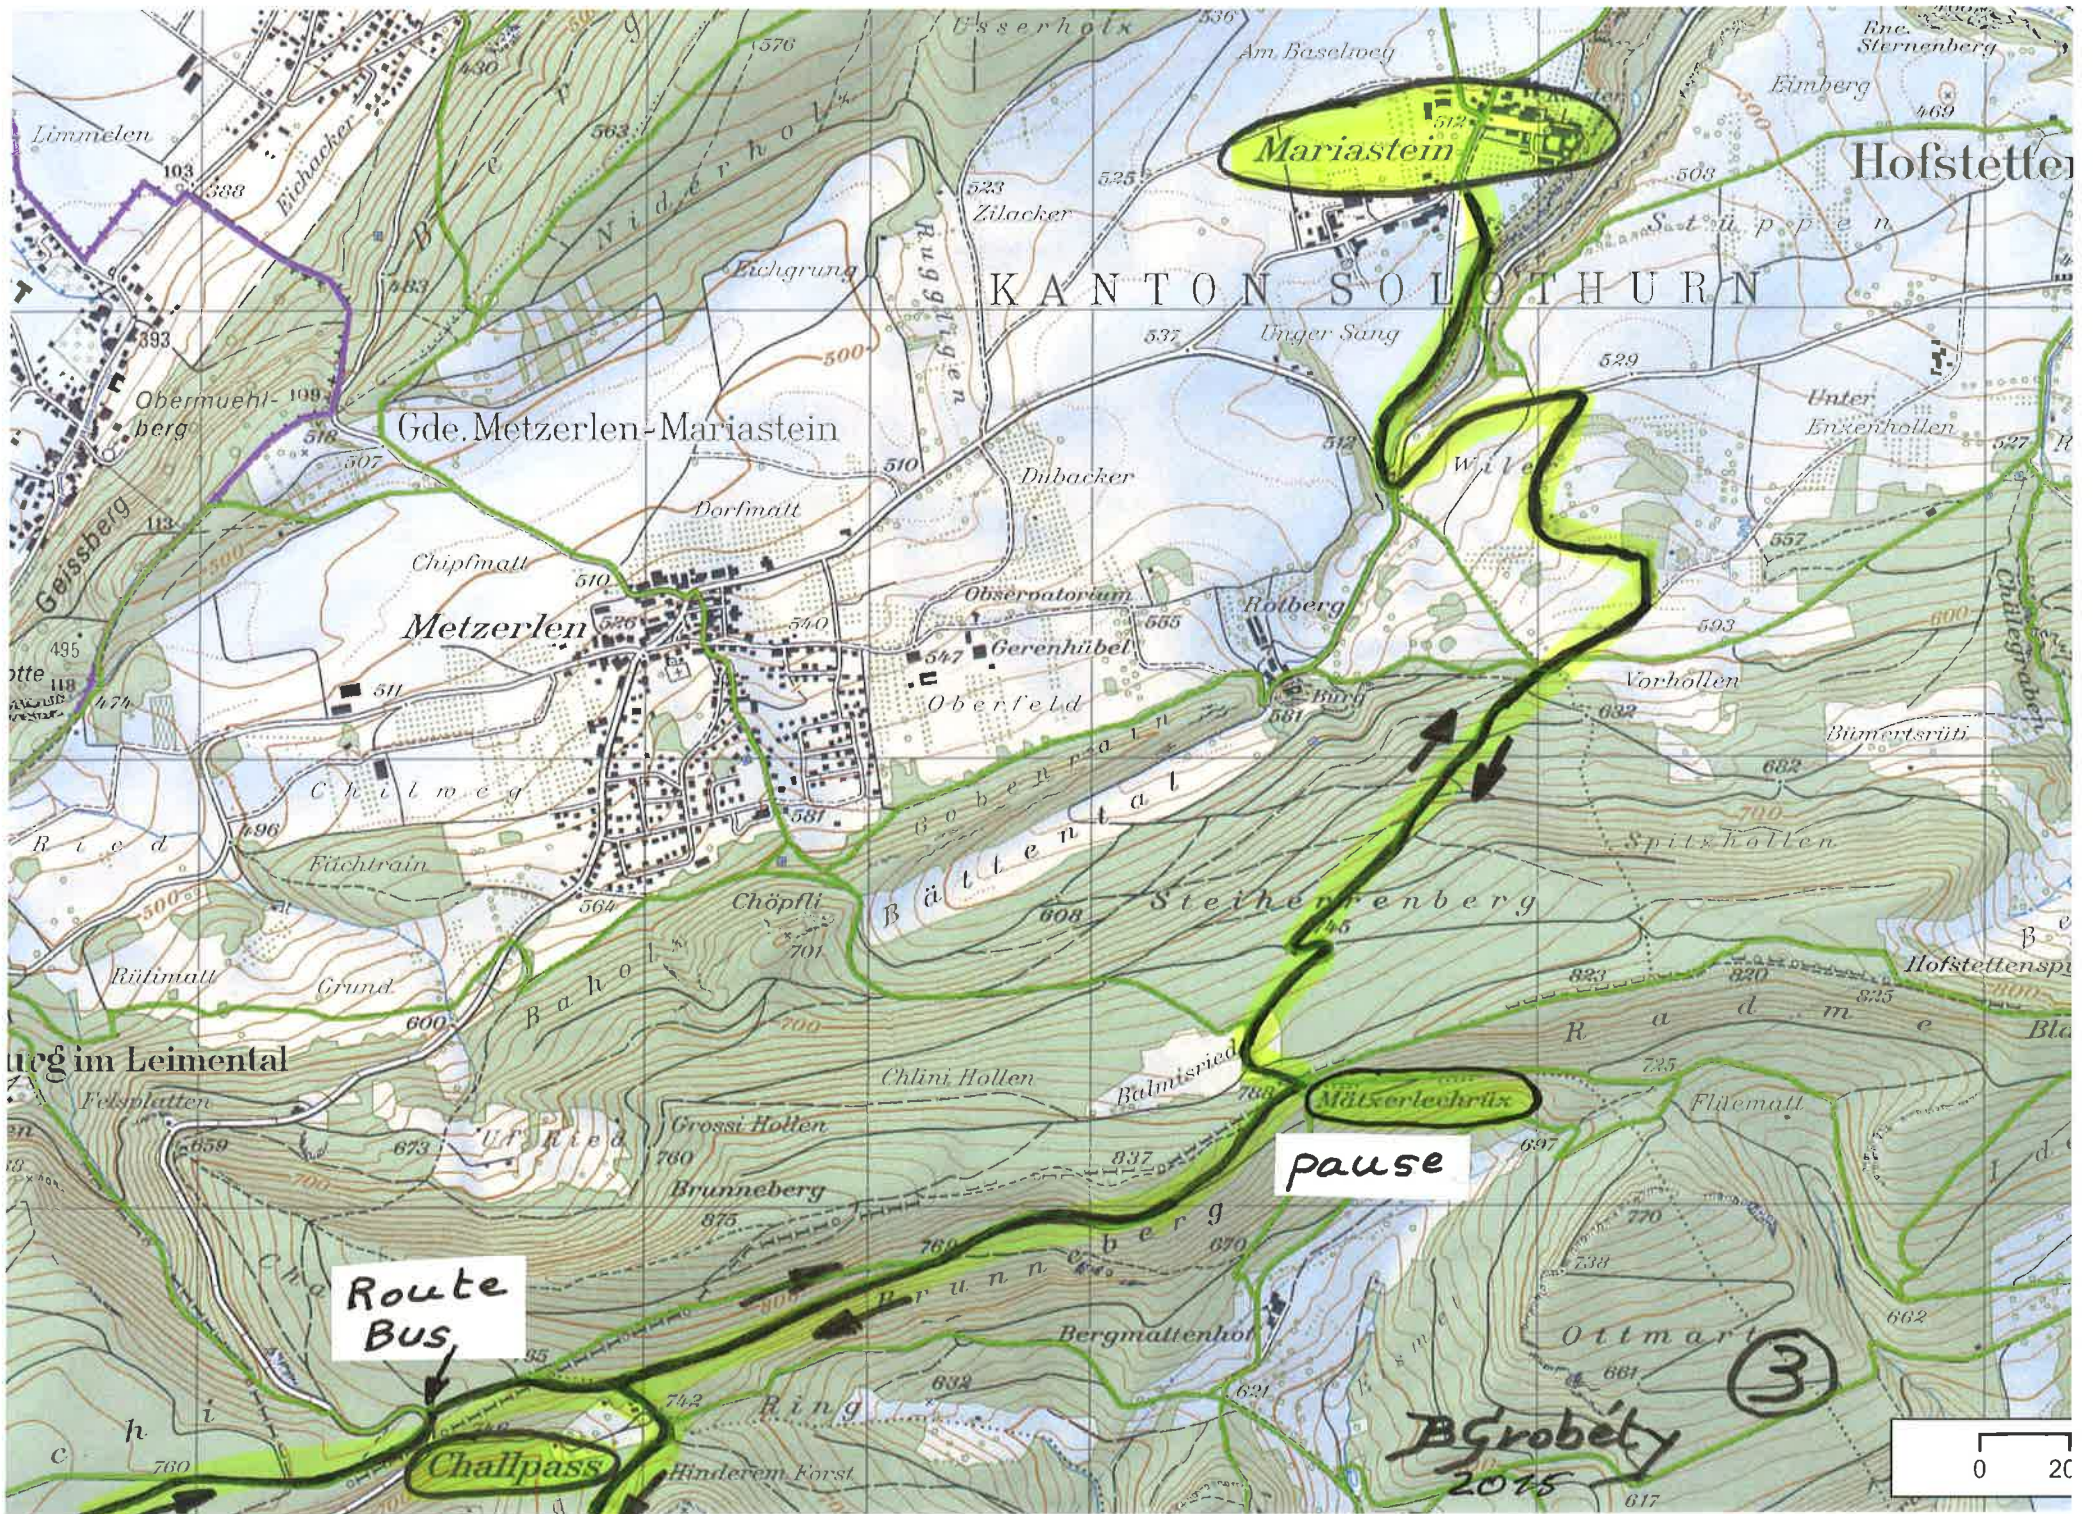

Kleinlützel

arrêt oratoire

Soyhières
→ Kleinlützel
(trajet simple)
↗ 243 m
↘ 230 m
~ 2h / 8,2 Km

Soyhières

BCrobéty
2015

Route
Bus

Kleinlützel
→ Mariastein
(trajet simple)
↗ 370m
↘ 278m
~3h / 12 km

Chalet
WEBER

Kleinlützel

2015

2

KANTON SOLOTHURN

Gde. Metzerlen-Mariastein

Metzerlen

Mariastein

Hofstetten

Mätkerlestrüt

pause

Route Bus

Challpass

3

B. Grobety
2015